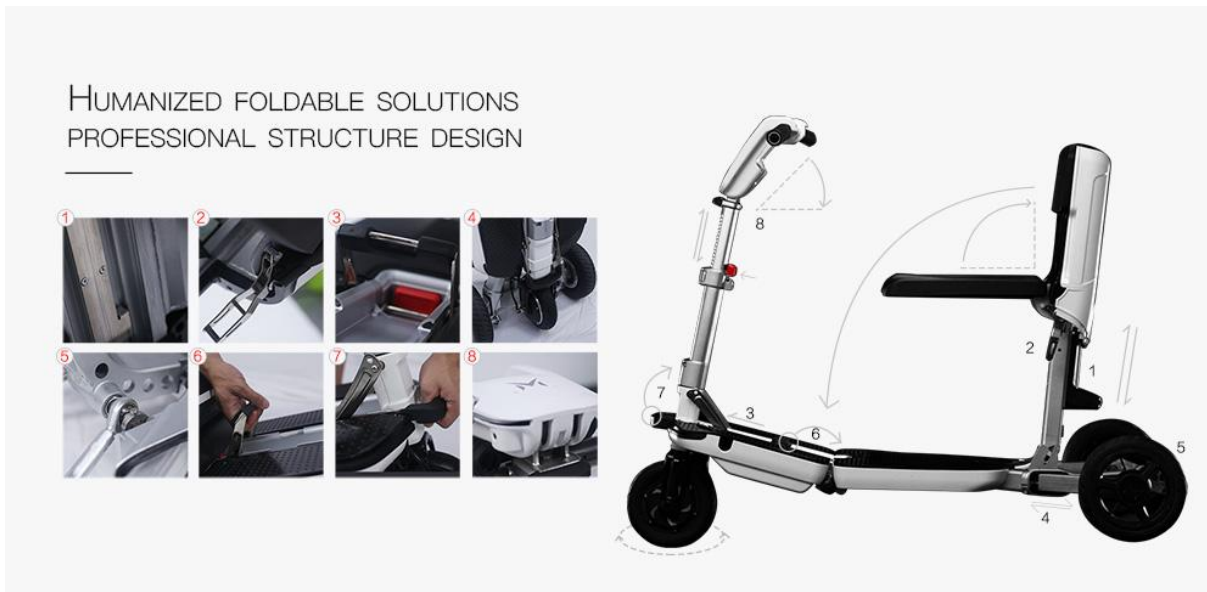

iMOVING X1, en robust elektrisk scooter som på få sekunder forandres fra et trygt køretøj til en trillbar koffert

Anvendelse

Bruk

Ekstra Utstyr

,

Tekniske Detaljer

/

[Redacted technical details]